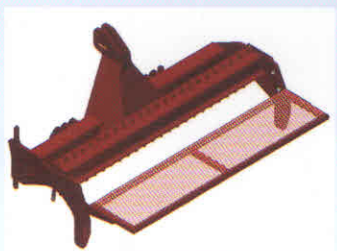

Podest (w opcji) zapewnia operatorowi siewnika bezpieczne miejsce oparcia podczas zasypu skrzyni materiałem siewnym. Ponadto pozwala na transport dodatkowych worków z nasionami.