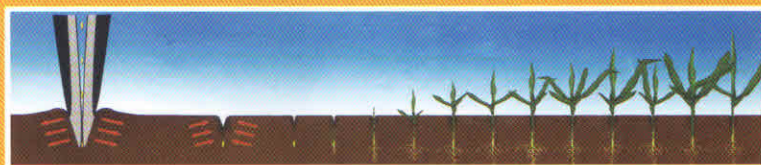

Vredo

dla rolnictwa

AGROTECHNIK
TAFIĘY

Vredo

VREDO AGRI

Siewniki Vredo Agri cieszą się doskonałą reputacją na światowym rynku maszyn. Każdy rolnik oraz usługodawca powinien poznać zalety tej wytrzymałej i precyzyjnej maszyny, która od wiosny do jesieni jest gotowa zasilić pastwiska i taką porcją nowych roślin.

Maszyna Vredo może być użyta do odnowienia wymarżniętych użytków na wiosnę, uzupełnienia roślin, które ucierpiały na skutek wydeptywania przez zwierzęta lub nadmiernego ujeżdżania kołami maszyn rolniczych. Susza? To już nie problem - z siewnikiem Vredo uzupełnisz wyschnięte place i oszczędzisz na odnawianiu użytków zielonych.

Podsiew traw jest pojedynczym zabiegiem, dzięki któremu oszczędzasz 80% czasu i paliwa, jakie trzeba przeznaczyć na orkę, doprawianie, wyrównywanie, siew i wałowanie.

Siewnik Vredo Agri cieszy się doskonałą reputacją na światowym rynku. Wysoka trwałość i moc wykonania połączona z precyzją konstrukcji sprawia, że maszyny te są obowiązkową pozycją w parku maszynowym każdego poważnego usługodawcy zajmującego się renowacją użytków swoich klientów.

Po surowych zimach lub po suchych latach, na wiosnę po pierwszym pokosie, lub na jesieni znajdź czas na bezpośredni podsiew traw, żeby mieć zawsze pewność nowego i zdrowego pokosu. Maszyny Vredo Agri Twin mają szerokość roboczą, która daje największą wydajność w podsiewie użytków zielonych. Dzięki wydajności tych siewników Klient jest w stanie wybrać optymalny czas na wykonanie zabiegu.