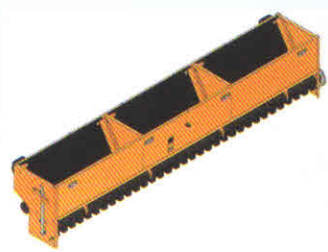

Wał pierścieniowy (w opcji) - możliwość zamontowania wału z pojedynczymi talerzami dociskającymi do pracy w ciężkich warunkach.

Koło napędowe jest montowane bardzo blisko maszyny. Napęd jest przekazywany na aparaty wysiewające po opuszczeniu siewnika i natychmiast rozłączony po podniesieniu.

Drugi licznik hektarów (w opcji) dodatkowy licznik hektarów zamykany kłódką. Komfortowa praca dla operatora oraz zleciodawcy.

Kłapa otwierana za pomocą siłowników pneumatycznych.

Wkładki (w opcji) zabezpieczają przed przesuwaniem nasion na nierównych terenach.