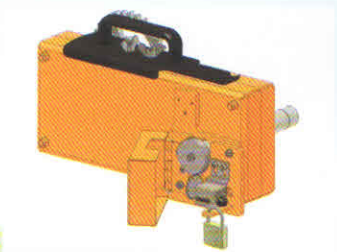

Wał pierścieniowy (w opcji) - możliwość zamontowania wału z pojedynczymi talerzami dociskającymi do pracy w ciężkich warunkach.

Koło napędowe jest montowane bardzo blisko maszyny. Napęd jest przekazywany na aparaty wysiewające po opuszczeniu siewnika i natychmiast rozłączony po podniesieniu.