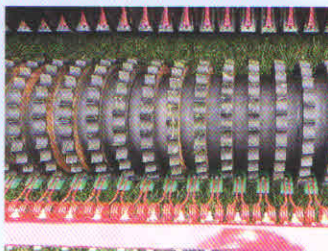

Wał pierścieniowy (w opcji) - możliwość zamontowania wału z pojedynczymi talerzami dociskającymi do pracy w ciężkich warunkach.